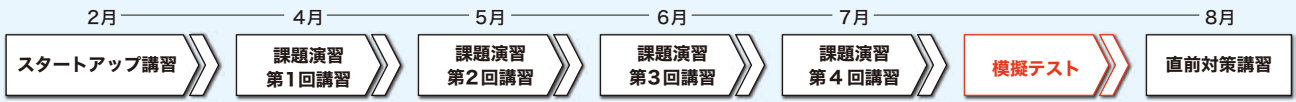

映像学習コースのポイント!

集合学習コースの方が受講する各月のLive講習を会場で収録し、オンデマンド配信します。映像学習コースであれば、遠方の方でもいつでもWEB上で集合講習同等の講義を視聴することが可能です。

映像は、PC・タブレット・スマートフォン端末で視聴可能!

申込方法

右のQRコードまたは以下のURLからお申し込みください。

<https://www.a-eri.co.jp/tekihan/index.html>

開講日には、本検定内容の説明や講座概要、学習方法等について講義するスタートアップ講習を行います。

カリキュラム

・各月の課題演習は、両コースともご自宅等で取組み、答案用紙を提出していただきます。
 ・「集合学習コース」は会場に集まって受講します。「映像学習コース」は各講習をWEB上で視聴します。(オンデマンド配信)
 ・模擬テストは、両コースとも集合形式で実施します。会場は「札幌・仙台・東京・名古屋・大阪・福岡」を予定しています。