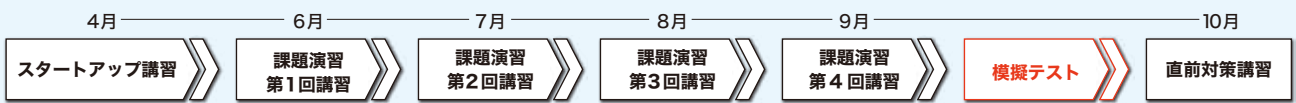

受 講 料

集合学習コース **374,000**円(税抜価格 340,000円)
 映像学習コース **363,000**円(税抜価格 330,000円)

集合学習コースには、少人数のグループ学習を追加するオプションコースも予定しています。

二級 建適講座 (予定)

※受講申込開始日や開講日については、決定次第、弊社HP等でお知らせします。

カリキュラム (イメージ)

受 講 料

集合学習コース **308,000**円(税抜価格 280,000円)
 映像学習コース **297,000**円(税抜価格 270,000円)

集合学習コースの講義イメージ

映像学習コースの講義イメージ

豊富な学習資料

講師による課題添削

検定1ヶ月前の模擬テスト

QRコードから講義の様子をチェック!